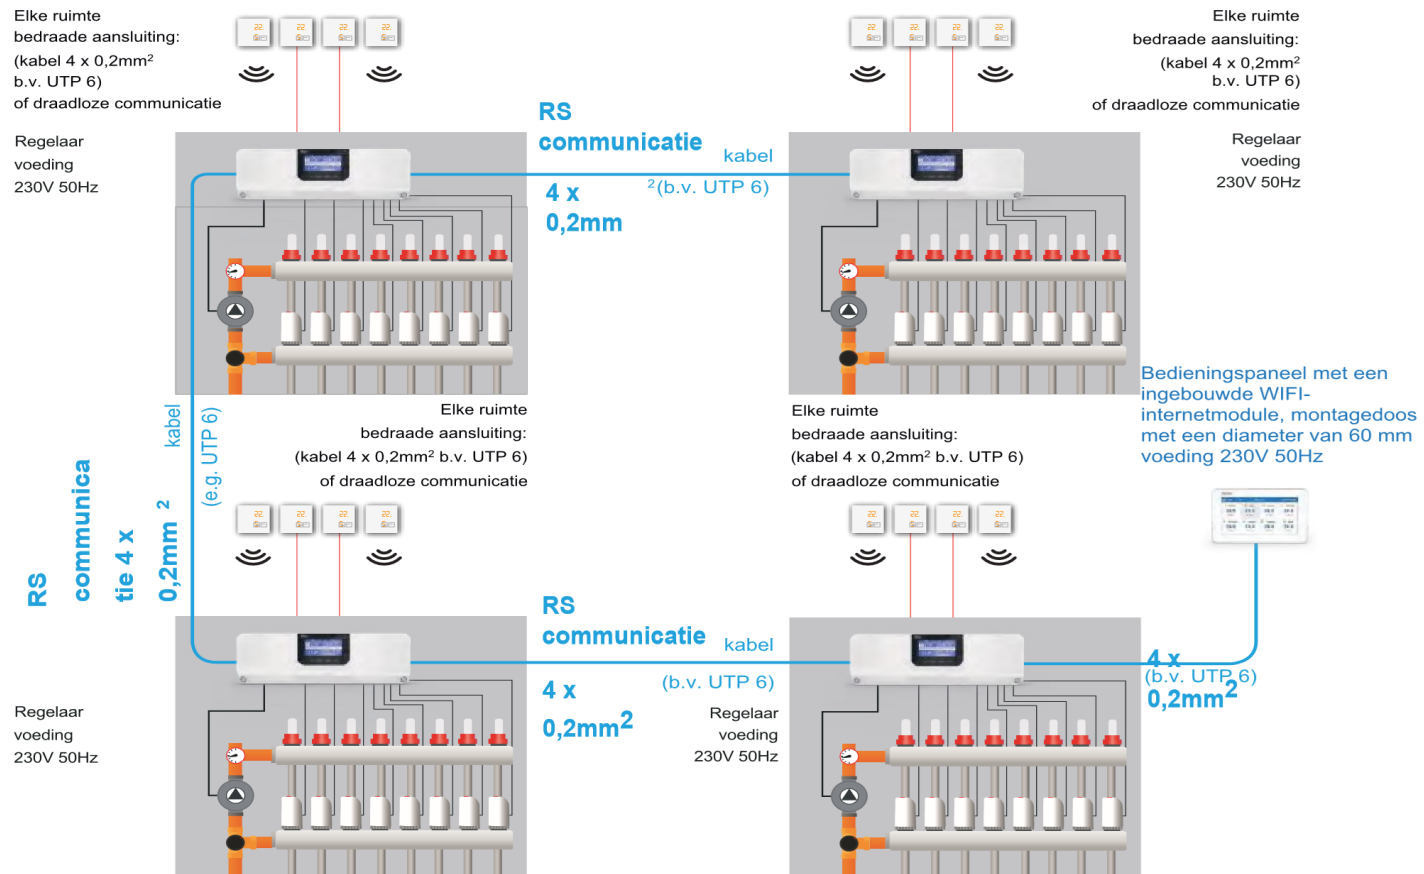

Funcies:

Regeling van maximaal 50 elektrische aandrijvingen met behulp van 19 uitgangen.

- * 3 uitgangen ondersteunen elk 3 aandrijvingen of maximale belasting van 0,3 A*
- * 5 uitgangen ondersteunen elk 2 aandrijvingen of maximale belasting van 0,3 A*
- Een 230V 50Hz pompaansluiting
- Spanningsvrij contact voor aansturen van optioneel verwarmingsapparaat
- Mogelijkheid tot aansluiten van EU-i-1 of EU-i-1m mengklepregeling module
- Mogelijkheid om maximaal 4 regelaars in serie aan te sluiten en deze via 1 bedieningspaneel te regelen (zie volgende pagina als voorbeeld)
- Mogelijkheid tot online bediening via eModul app (EU-M-9R bedienpaneel is een vereist)
- Verwarmen of koelen modus
- Software update via USB
- Mogelijkheid van draadloze communicatie met randapparatuur
- Amazon Alex en Google assistant compitabel

Artikelnummer: 923100

2

Voeding / communicatie	230V 50Hz	868 MHz
Afmetingen [mm] / spanningsvrij contact	340 x 118 x 52	*/1 A
Uitgangbelasting 1-8/ uitgangbelasting pomp	0,3 A	0,5 A

VOORBEELD FUNCTIES

EU-L-9r

VOORBEELD INSTALLATIESCHEMA EU-L-9 R

minimale aderdoorsnedes

BEDRADE SYSTEEM UITBREIDINGEN EU-L-9 R 4-DRAADS KABEL

EU-R-9b

BEDRADE RUIMTE THERMOSTAAT

- Ruimte temperatuur regeling
- Keuze uit constant, tijdelijk en klok-programma
- LCD scherm
- **Artikelnummer:**
WIT - 900310
ZWART - 900320

Voeding / communicatie	Kabel	Tweedraads verbinding
Afmetingen [mm] / kleur	80 x 80 x 16	Wit en zwart

EU-M-9 R

BEDRAAD BEDIENPANEEL WIFI MODULE

- Veranderen van de parameters voor elke zone (schema-instellingen, temperatuur instellen)
- Mogelijkheid om bepaalde zone in/uit schakelen, tijd/ datum instellingen voor de hele installatie, helderheidsinstellingen, screensaver en schermvergrendeling
- Eenvoudig te monteren in een inbouwdoos (ø 60mm)
- **Artikelnummer:** 901100