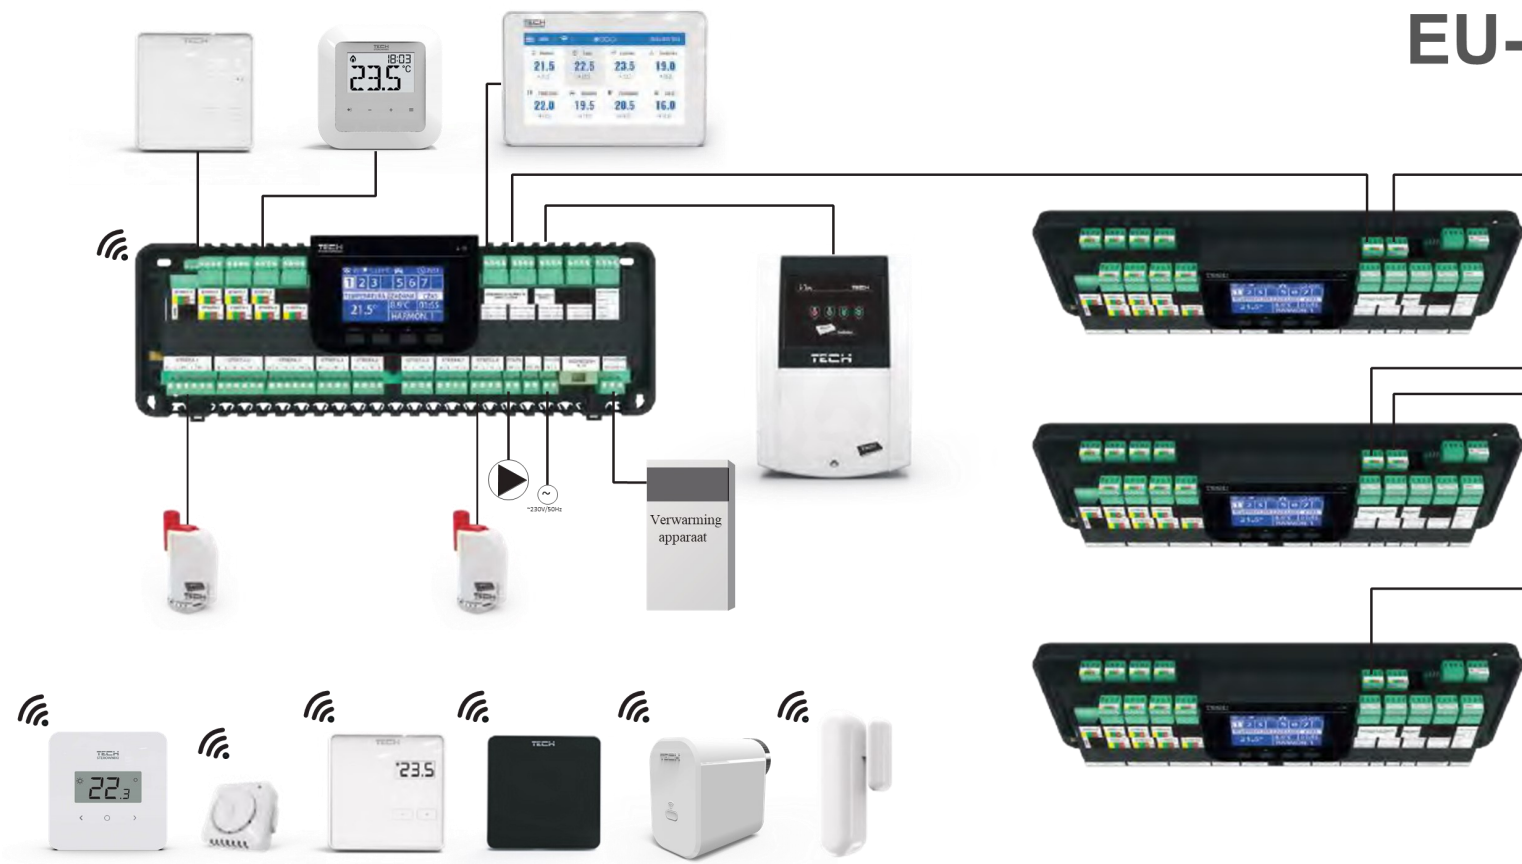

Funcies:

Regeling van maximaal 50 elektrische aandrijvingen met behulp van 19 uitgangen.

- * 3 uitgangen ondersteunen elk 3 aandrijvingen of maximale belasting van 0,3 A*
- * 5 uitgangen ondersteunen elk 2 aandrijvingen of maximale belasting van 0,3 A*
- Een 230V 50Hz pompaansluiting
- Spanningsvrij contact voor aansturen van optioneel verwarmingsapparaat
- Mogelijkheid tot aansluiten van EU-i-1 of EU-i-1m mengklepregeling module
- Mogelijkheid om maximaal 4 regelaars in serie aan te sluiten en deze via 1 bedieningspaneel te regelen (zie volgende pagina als voorbeeld)
- Mogelijkheid tot online bediening via eModul app (EU-M-9R bedienpaneel is een vereist)
- Verwarmen of koelen modus
- Software update via USB
- Mogelijkheid van draadloze communicatie met randapparatuur
- Amazon Alex en Google assistant compitabel

Artikelnummer: 923100

2

Voeding / communicatie	230V 50Hz	868 MHz
Afmetingen [mm] / spanningsvrij contact	340 x 118 x 52	*/1 A
Uitgangbelasting 1-8/ uitgangbelasting pomp	0,3 A	0,5 A

VOORBEELD FUNCTIES

EU-L-9r

VOORBEELD INSTALLATIESCHEMA EU-L-9 R

minimale aderdoorsnedes

BEDRADE SYSTEEM UITBREIDINGEN EU-L-9 R 4-DRAADS KABEL

EU-R-9b

BEDRADE RUIMTE THERMOSTAAT

- Ruimte temperatuur regeling
- Keuze uit constant, tijdelijk en klok-programma
- LCD scherm
- **Artikelnummer:**
WIT - 900310
ZWART - 900320