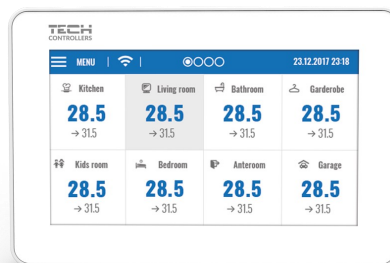

Voeding / communicatie	Kabel	Tweedraads verbinding
Afmetingen [mm] / kleur	80 x 80 x 16	Wit en zwart

EU-M-9 R

BEDRAAD BEDIENPANEEL WIFI MODULE

- Veranderen van de parameters voor elke zone (schema-instellingen, temperatuur instellen)
- Mogelijkheid om bepaalde zone in/uit schakelen, tijd/ datum instellingen voor de hele installatie, helderheidsinstellingen, screensaver en schermvergrendeling
- Eenvoudig te monteren in een inbouwdoos (ø 60mm)
- **Artikelnummer:** 901100